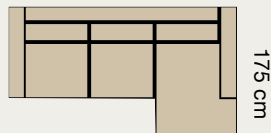

€1459,-

3,5 zits

254 cm

€1619,-

2 zits + Lounge S

254 cm

€2179,-

2,5 zits + Lounge M

291 cm

€2419,-

3 zits + Lounge L

329 cm

€2579,-

3 zits + Hoeksofa

312 cm

€2919,-

2,5 zits + Hoek + Eiland

242 cm

€3235,-

2 zits + Hoek + 3 zits

262 cm x 312 cm

€3245,-

Stel uw eigen bank samen

1 zits z. arm
70 cm