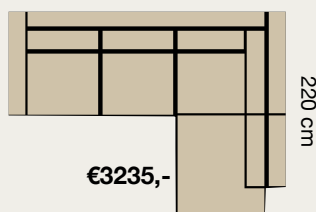

€1459,-

3,5 zits

254 cm

€1619,-

2 zits + Lounge S

254 cm

€2179,-

2,5 zits + Lounge M

291 cm

€2419,-

3 zits + Lounge L

329 cm

€2579,-

3 zits + Hoeksofa

312 cm

€2919,-

2,5 zits + Hoek + Eiland

242 cm

€3235,-

2 zits + Hoek + 3 zits

262 cm x 312 cm

€3245,-

Stel uw eigen bank samen

1 zits z. arm
70 cm