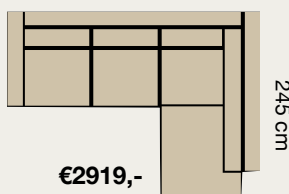

€1459,-

3,5 zits

254 cm

€1619,-

2 zits + Lounge S

254 cm

€2179,-

2,5 zits + Lounge M

291 cm

€2419,-

3 zits + Lounge L

329 cm

€2579,-

3 zits + Hoeksofa

312 cm

€2919,-

2,5 zits + Hoek + Eiland

242 cm

€3235,-

2 zits + Hoek + 3 zits

262 cm x 312 cm

€3245,-

Stel uw eigen bank samen

1 zits z. arm
70 cm