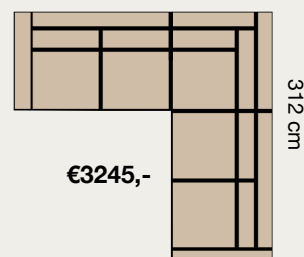

291 cm

€2419,-

3 zits + Lounge L

329 cm

€2579,-

3 zits + Hoeksofa

312 cm

€2919,-

2,5 zits + Hoek + Eiland

242 cm

€3235,-

2 zits + Hoek + 3 zits

262 cm x 312 cm

€3245,-

Stel uw eigen bank samen

1 zits z. arm
70 cm

€715,-

1.25 zits z. arm
82,5 cm

€779,-

1.5 zits z. arm
95 cm

€879,-

2 zits z. arm
140 cm

€1009,-

2.5 zits z. arm
165 cm