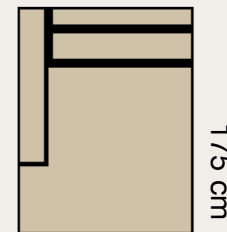

€875,-

2 zits arm L/R
162 cm

€1059,-

2.5 zits arm L/R
187 cm

€1215,-

3 zits arm L/R
212 cm

€1339,-

Hoek
100 cm

€849,-

Lounge S arm L/R
92 cm

€1125,-

Lounge M arm L/R
105 cm

€1209,-

Lounge L arm L/R
117 cm

€1239,-

Hoeksofa rug L/R
100 cm