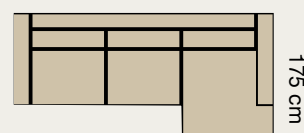

€1459,-

3,5 zits

254 cm

€1619,-

2 zits + Lounge S

254 cm

€2179,-

2,5 zits + Lounge M

291 cm

€2419,-

3 zits + Lounge L

329 cm

€2579,-

3 zits + Hoeksofa

312 cm

€2919,-

2,5 zits + Hoek + Eiland

242 cm

€3235,-

2 zits + Hoek + 3 zits

262 cm x 312 cm

€3245,-

Stel uw eigen bank samen

1 zits z. arm
70 cm