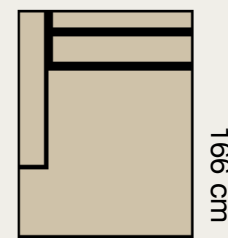

Lounge S arm L/R
92 cm

€1329,-

Lounge M arm L/R
112 cm

€1439,-

Lounge L arm L/R
132 cm

€1529,-

Hoeksofa rug L/R
97 cm

€1265,-