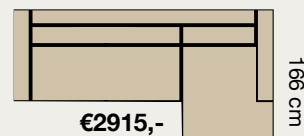

166 cm

2,5 zits + Lounge M

323 cm

€2699,-

166 cm

3 zits + Lounge L

384 cm

€2915,-

166 cm

3 zits + Hoeksofa

349 cm

€2649,-

245 cm

2,5 zits + Hoek + Eiland

308 cm

€3235,-

217 cm

2 zits + Hoek + 3 zits

269 cm x 349 cm

€3395,-

349 cm

Stel uw eigen bank samen

1 zits z. arm
80 cm

€819,-