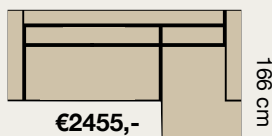

264 cm

€1649,-

5 zits

304 cm

€1845,-

2 zits + Lounge S

264 cm

€2455,-

166 cm

2,5 zits + Lounge M

323 cm

€2699,-

166 cm

3 zits + Lounge L

384 cm

€2915,-

166 cm

3 zits + Hoeksofa

349 cm

€2649,-

245 cm

2,5 zits + Hoek + Eiland

308 cm

€3235,-