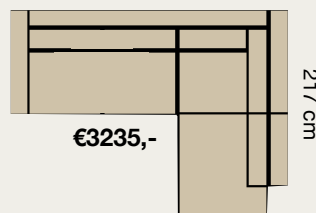

166 cm

2,5 zits + Lounge M

323 cm

€2699,-

166 cm

3 zits + Lounge L

384 cm

€2915,-

166 cm

3 zits + Hoeksofa

349 cm

€2649,-

245 cm

2,5 zits + Hoek + Eiland

308 cm

€3235,-

217 cm

2 zits + Hoek + 3 zits

269 cm x 349 cm

€3395,-

349 cm

Stel uw eigen bank samen

1 zits z. arm
80 cm

€819,-