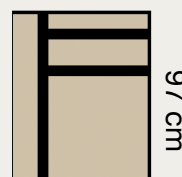

1 zits arm L/R
92 cm