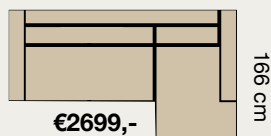

264 cm

€1649,-

5 zits

304 cm

€1845,-

2 zits + Lounge S

264 cm

€2455,-

166 cm

2,5 zits + Lounge M

323 cm

€2699,-

166 cm

3 zits + Lounge L

384 cm

€2915,-

166 cm

3 zits + Hoeksofa

349 cm

€2649,-

245 cm

2,5 zits + Hoek + Eiland

308 cm

€3235,-

217 cm

2 zits + Hoek + 3 zits

269 cm x 349 cm

€3395,-

349 cm

Stel uw eigen bank samen

1 zits z. arm
80 cm

€819,-