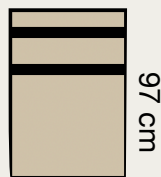

1.25 zits z. arm
100 cm